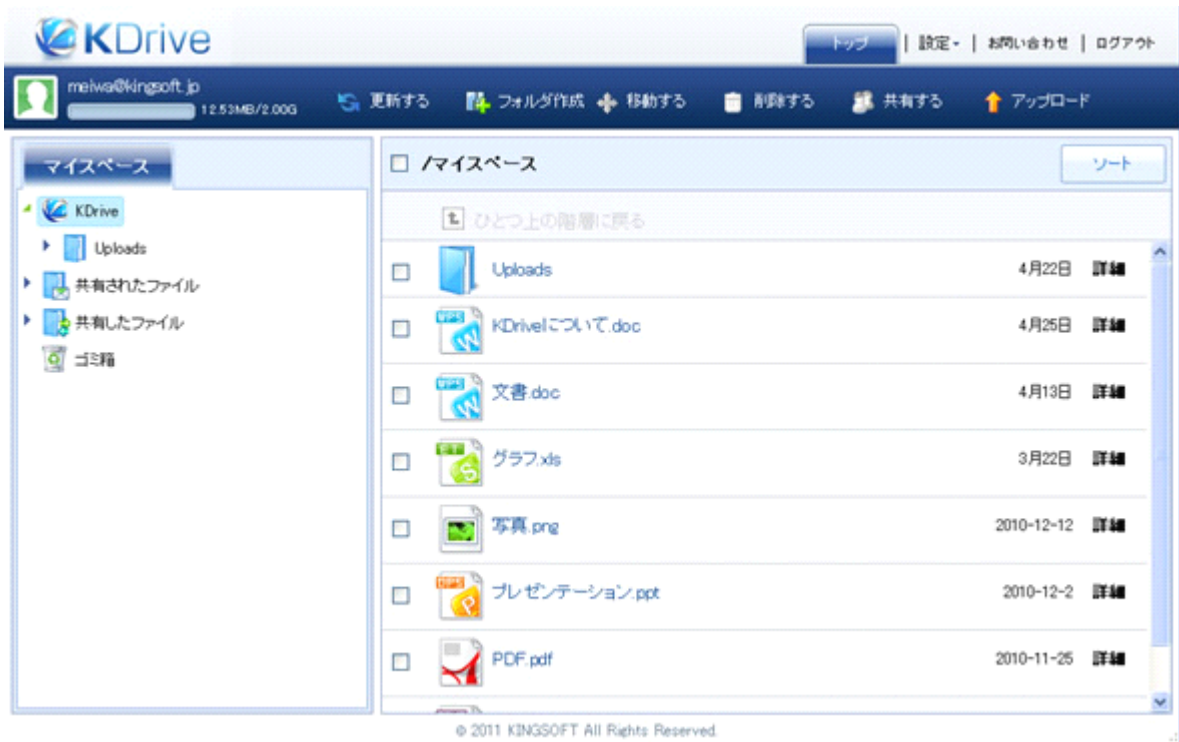

②KDrive（オンラインストレージ）2GB無料。

- 1 無料で使えるオンラインストレージサービス
KDriveオンラインサービス
- 2 オンライン上のファイルと完全同期
KDriveクライアントソフト
- 3 Android端末での閲覧に
KINGSOFT Office for Android

3つのサービスが一体となった KDrive で、便利なクラウドサービスを体験しましょう！

無料で使えるオンラインストレージサービス
KDriveオンラインサービス

自遊空間セキュリティと便利なツール

製品概要（無料ソフト） 9/16

新規登録をしたその日から、オンライン上の保存スペース「KDrive オンラインサービス」を利用できます。

Point 1 2GB無料の大容量

2GB 無料の大容量！パソコンに入っているオフィス文書 や写真、動画、なんでも保存してみましょう。

Point 2 いつでも・どこでも編集・閲覧

外出先でもインターネット環境があれば「KDrive オンラインサービス」にアクセスして、保存したドキュメントをいつでも・どこでも閲覧ができます。

Point 3 友だちと共有

アカウントを共有すれば、友だちと撮影した写真やドキュメントを、それぞれの場所から閲覧することもできます。また、「ファイル共有」機能で、必要なものだけを共有することも可能です。

オンライン上のファイルと完全同期
 **KDriveクライアントソフト**

自遊空間セキュリティと便利なツール

製品概要（無料ソフト） 10/16

クライアントソフトをお使いの PC にインストールすれば、ローカル上の「ハードディスク」や「Cドライブ」と並んで、仮想ドライブ「KDrive」が生成されます。仮想ドライブは、通常の保存スペースとして利用できるだけでなく、オンライン上の「KDrive オンラインサービス」と常に同期されます。