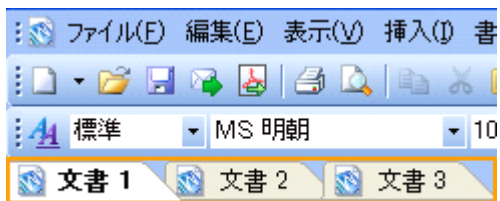

Microsoft Office 2003 のワード・エクセル・パワーポイントを使い慣れている方は、改めて操作方法を習得する必要なく、簡単にお使いいただけます。PDF 保存、タブ式表示、セキュリティ機能など便利機能が満載！

自遊空間セキュリティと便利なツール

製品概要（無料ソフト） 6/16

PDF ファイルで保存できます！

通常は別途 PDF 化ソフトウェアをインストールしなければ、PDF ファイルは作成できません。しかし KINGSOFT Office2010 ならワンクリックで PDF ファイルが作成可能です。

複数ファイルのタブ表示機能

タブで切り替え

KINGSOFT Office2010 では、複数のファイル閲覧時にタブで表示されます。タブを利用して素早くファイルを切り替えることができ、また開いているファイルも把握しやすいため、複数ファイルの作業がとてもスムーズに行えます。

自動アップデート機能

常に最新の状態に

自遊空間セキュリティと便利なツール

製品概要（無料ソフト） 7/16

プログラムの変更があった場合、インターネットを通じて最新ファイルが自動的にアップデートされます。